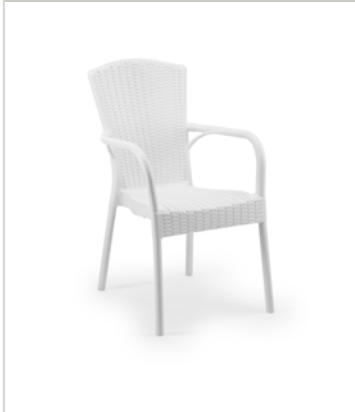

Royal Koltuk

CATAS
TESTED

- 5.25 kg
  4 ad.
  - 20 DC: 220
  - 40 HC: 520
  - 90 m³ Tır: 664
  20 ad.
  - 20 DC: 440
  - 40 HC: 920
  - 90 m³ Tır: 1040
  24 ad.
  40 ad.

1. ANTRASİT
   BEJ
   SÜT BEYAZ
   VENGE
   VİZON

₺2.990,00