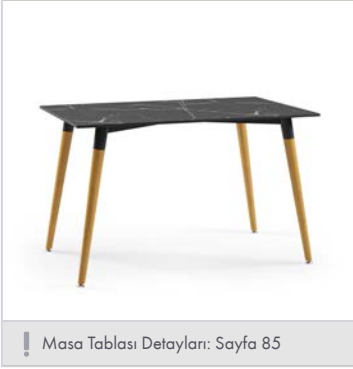

Lamax-N | 77x120 cm Masa

TABLA

AYAK

22.75 kg
1 ad.
- 20 DC: 260
- 40 HC: 630
- 90 m³ Tir: 750

HPL/CPL ANTRASİT GRİ (3155)
HPL/CPL BEYAZ
HPL/CPL BEYAZ MERMER
HPL/CPL NOVECENTO
HPL/CPL SİYAH MERMER (5741 PALAZZO)
HPL/CPL TERRAZZO-2

NATURAL KAYIN

₺25.930,00

! Masa Tablası Detayları: Sayfa 85